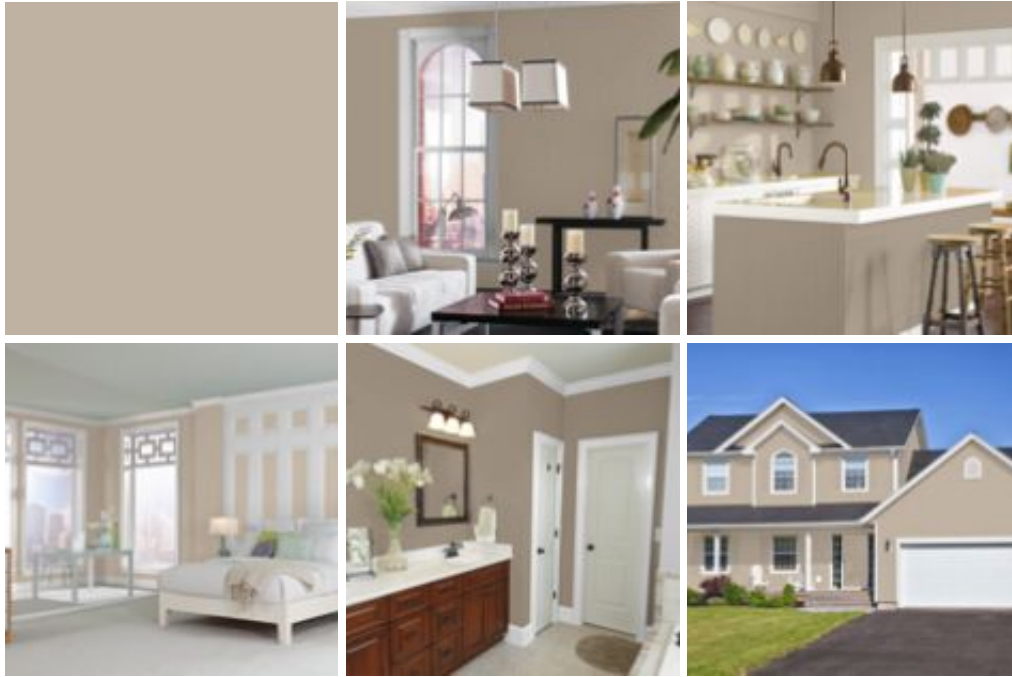

## SW 7037 Balanced Beige

Interior/Exterior

Locator Number 249-G2