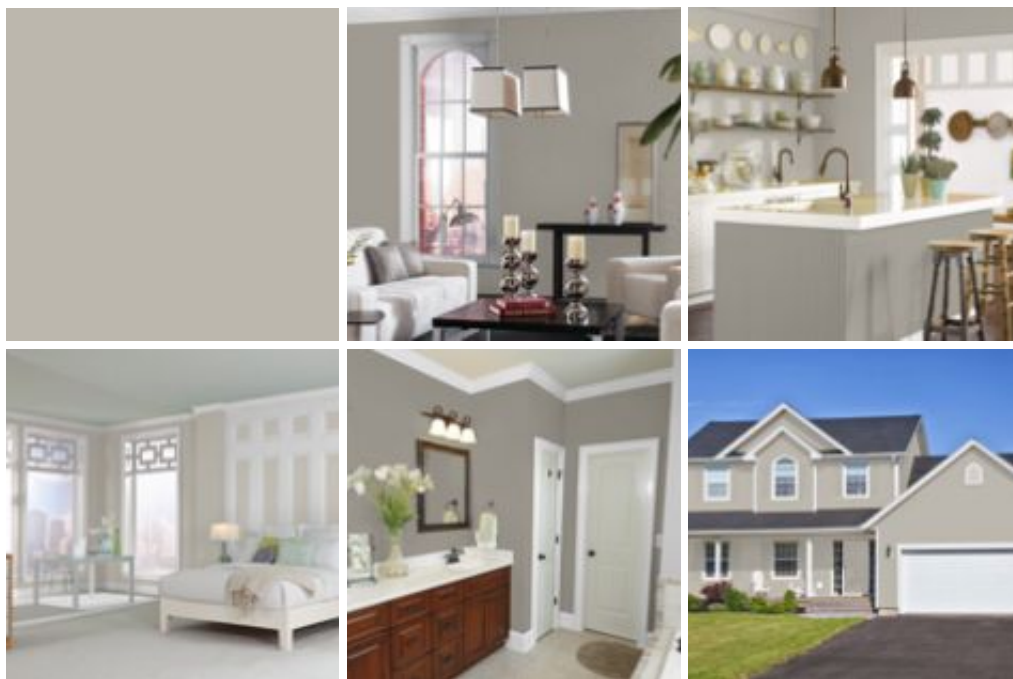

# SW 7016 Mindful Gray

Interior/Exterior

Locator Number 244-C2