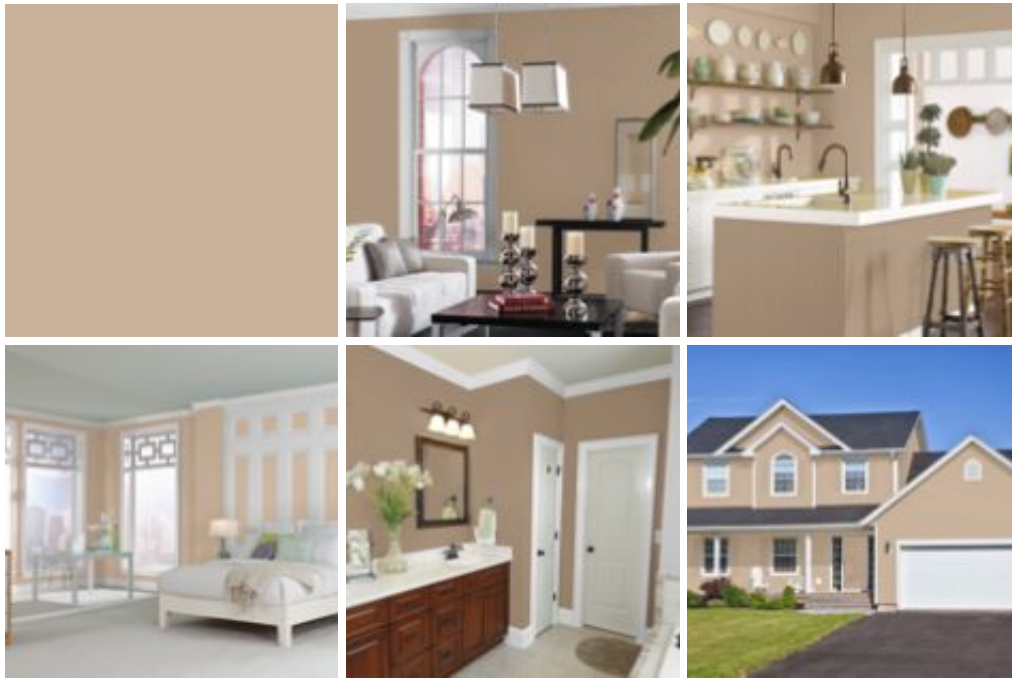

# SW 6100 Practical Beige

Interior/Exterior

Locator Number 201-C2